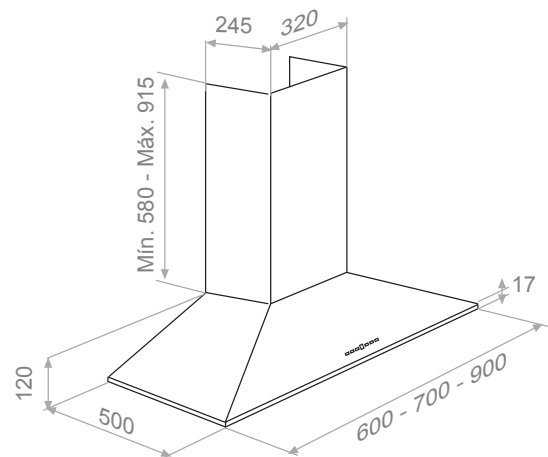

Esquemas medidas / Technical Drawings

Tubos especiales a medida / Special custom-made chimneys

Acceso / Access WEB